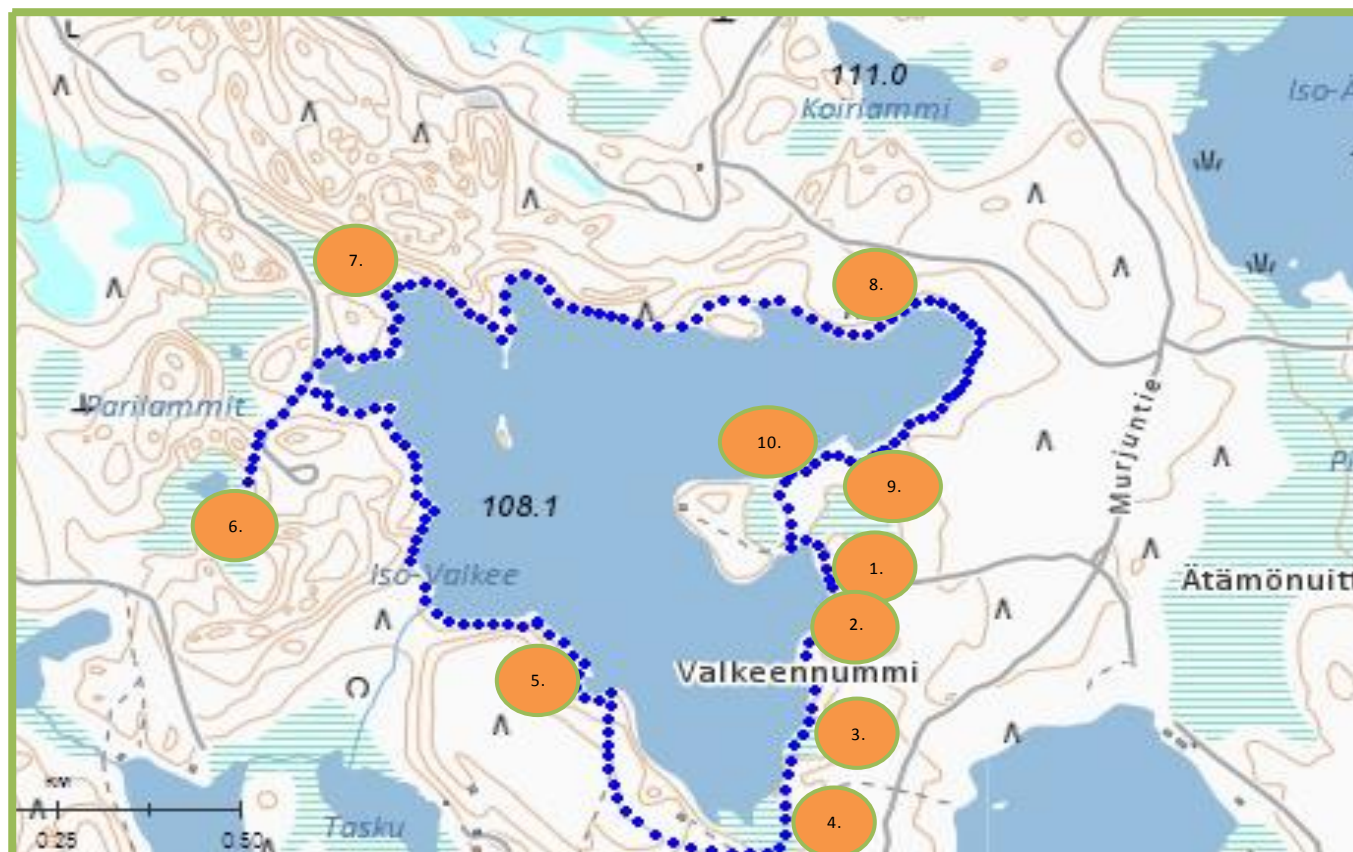

ISO-VALKEEN LUONTOPOLKU, N. 3 KM

- | | |
|--------------------------------|--|
| 1. Iso-Valkee | 6. Metsälampi |
| 2. Kuivahko kangas ja jäkälät | 7. Lehtomainen kangas ja ekosysteemipalvelut |
| 3. Luonnontilainen metsä | 8. Tuore kangas |
| 4. Suo – räme ja rahkasammalet | 9. Suo – korpi |
| 5. Iso-Valkeen linnut | 10. Muurahaispesä ja kuusen tuulenpesä |